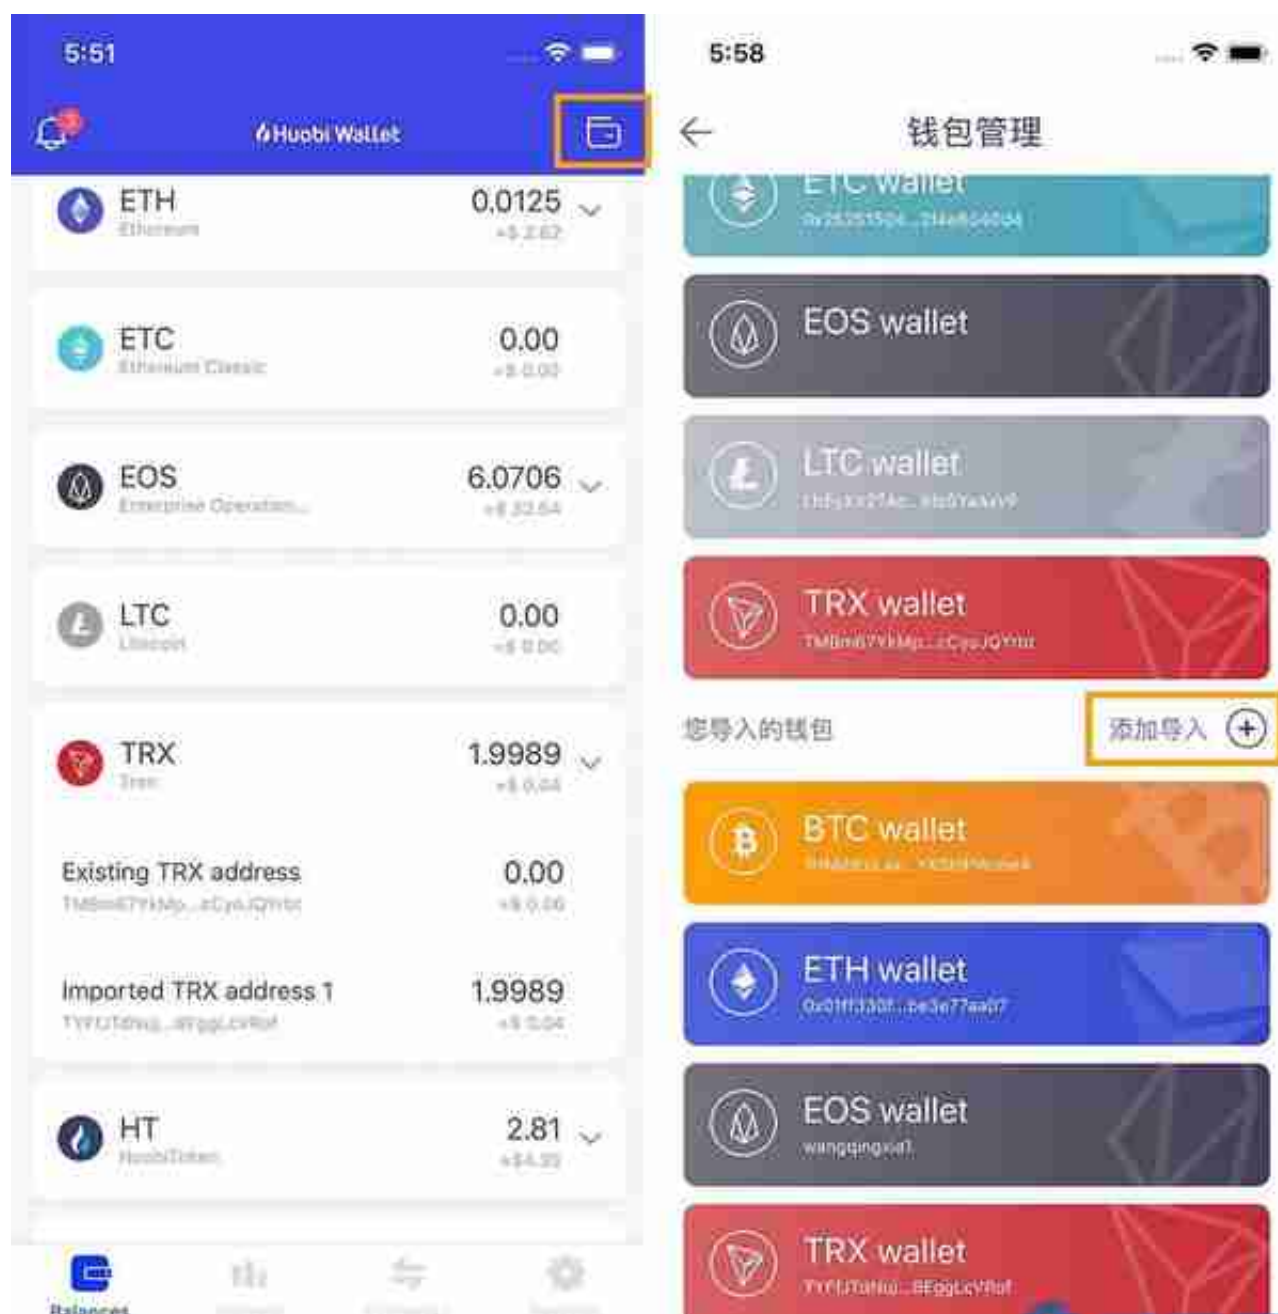

火币钱包如何导入TRX波场账户？众所周知，波场主网上线至今运行稳定，也有了非常不错的活跃及热度。基于以上因素，火币钱包团队加速技术研发进度，在最短时间，支持了波场主链。那么，火币钱包如何导入TRX波场账户？一起来看看下文详细介绍！

1、打开火币钱包，在首页点击右上角“钱包”按钮，进入“钱包管理”页；

2、点击“添加导入”，在导入钱包页，输入安全密码；

3、选择“TRX”；

4、导入助记词或者私钥;

5、导入完成后，会收到导入成功的提示。如果提示导入失败，请确认助记词或私钥是否正确；