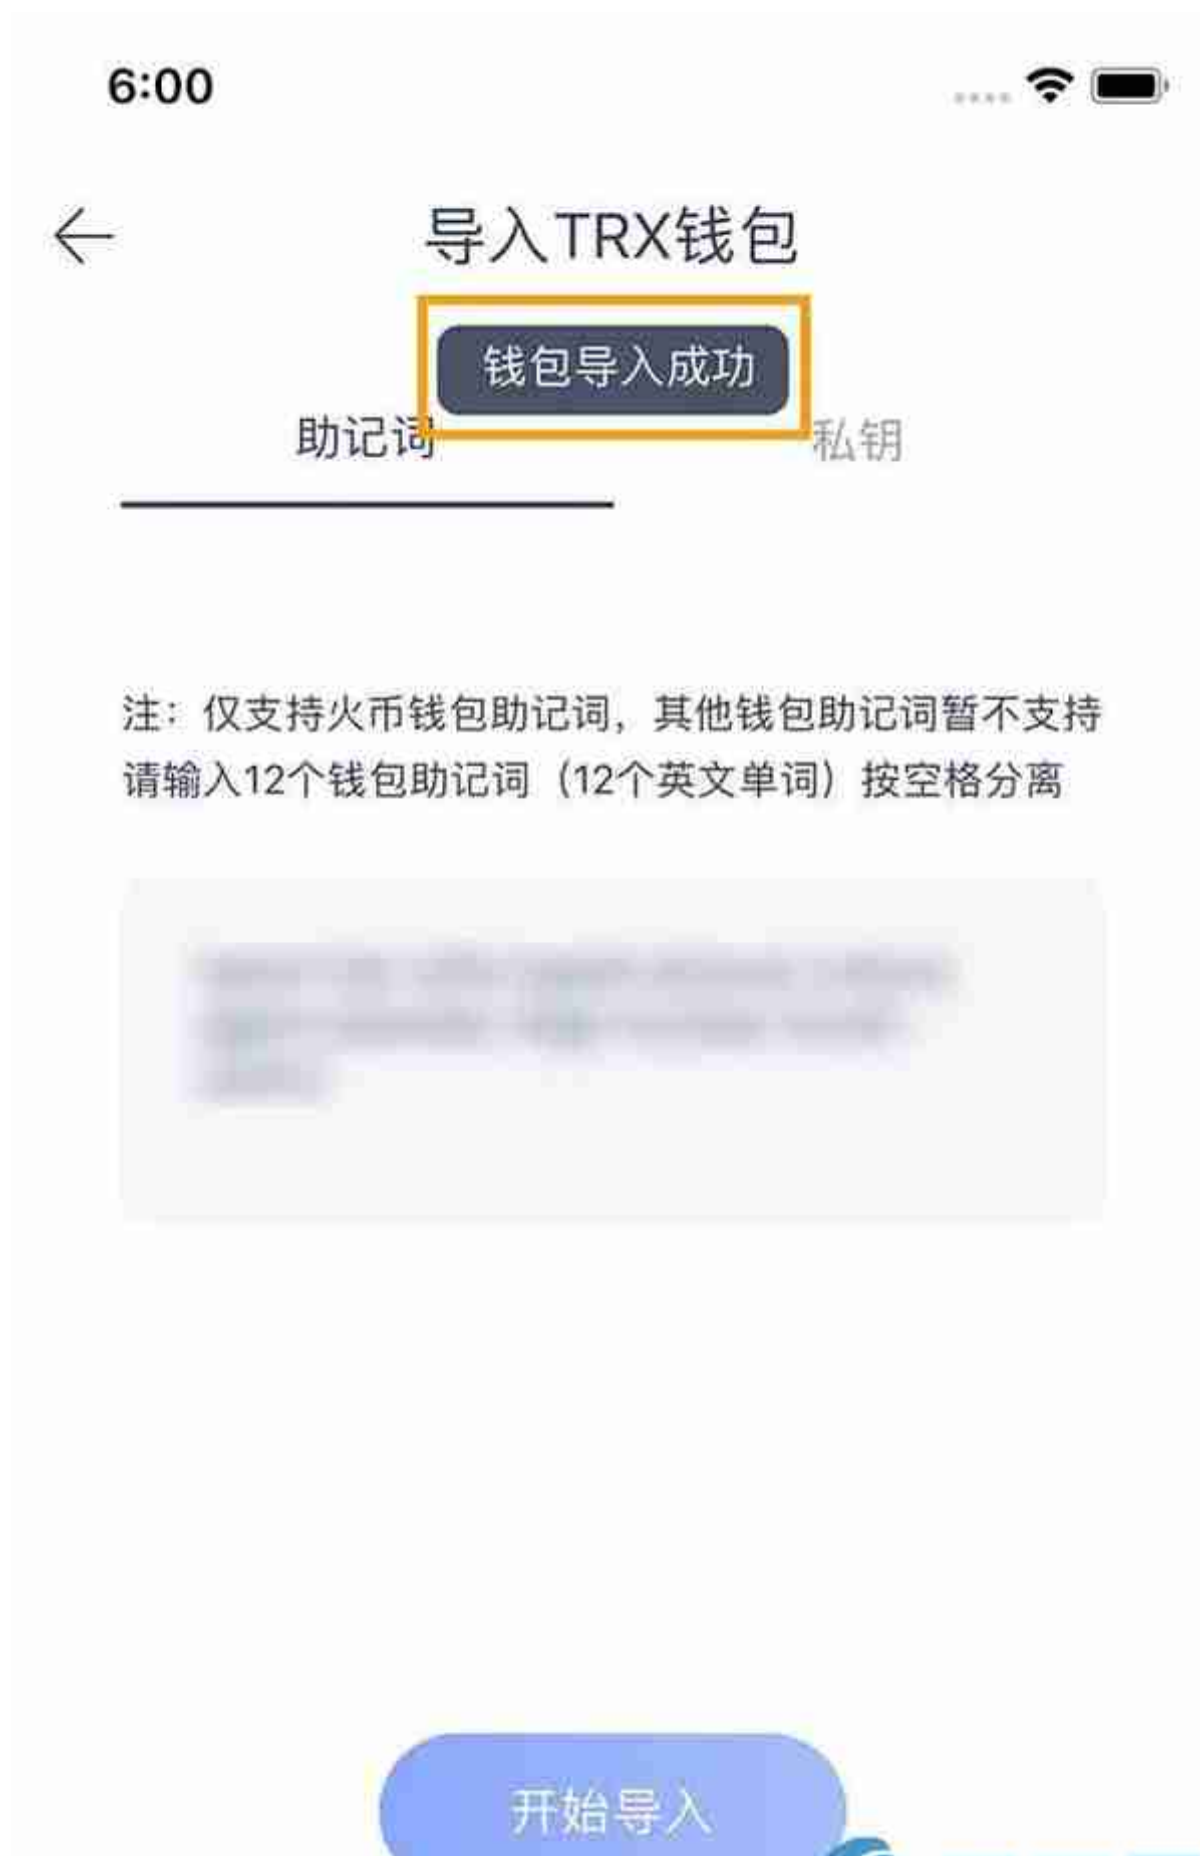

火币钱包如何导入TRX波场账户？众所周知，波场主网上线至今运行稳定，也有了非常不错的活跃及热度。基于以上因素，火币钱包团队加速技术研发进度，在最短时间，支持了波场主链。那么，火币钱包如何导入TRX波场账户？一起来看看下文详细介绍！

1、打开火币钱包，在首页点击右上角“钱包”按钮，进入“钱包管理”页；

2、点击“添加导入”，在导入钱包页，输入安全密码；

3、选择“TRX”；

4、导入助记词或者私钥;

5、导入完成后，会收到导入成功的提示。如果提示导入失败，请确认助记词或私钥是否正确；