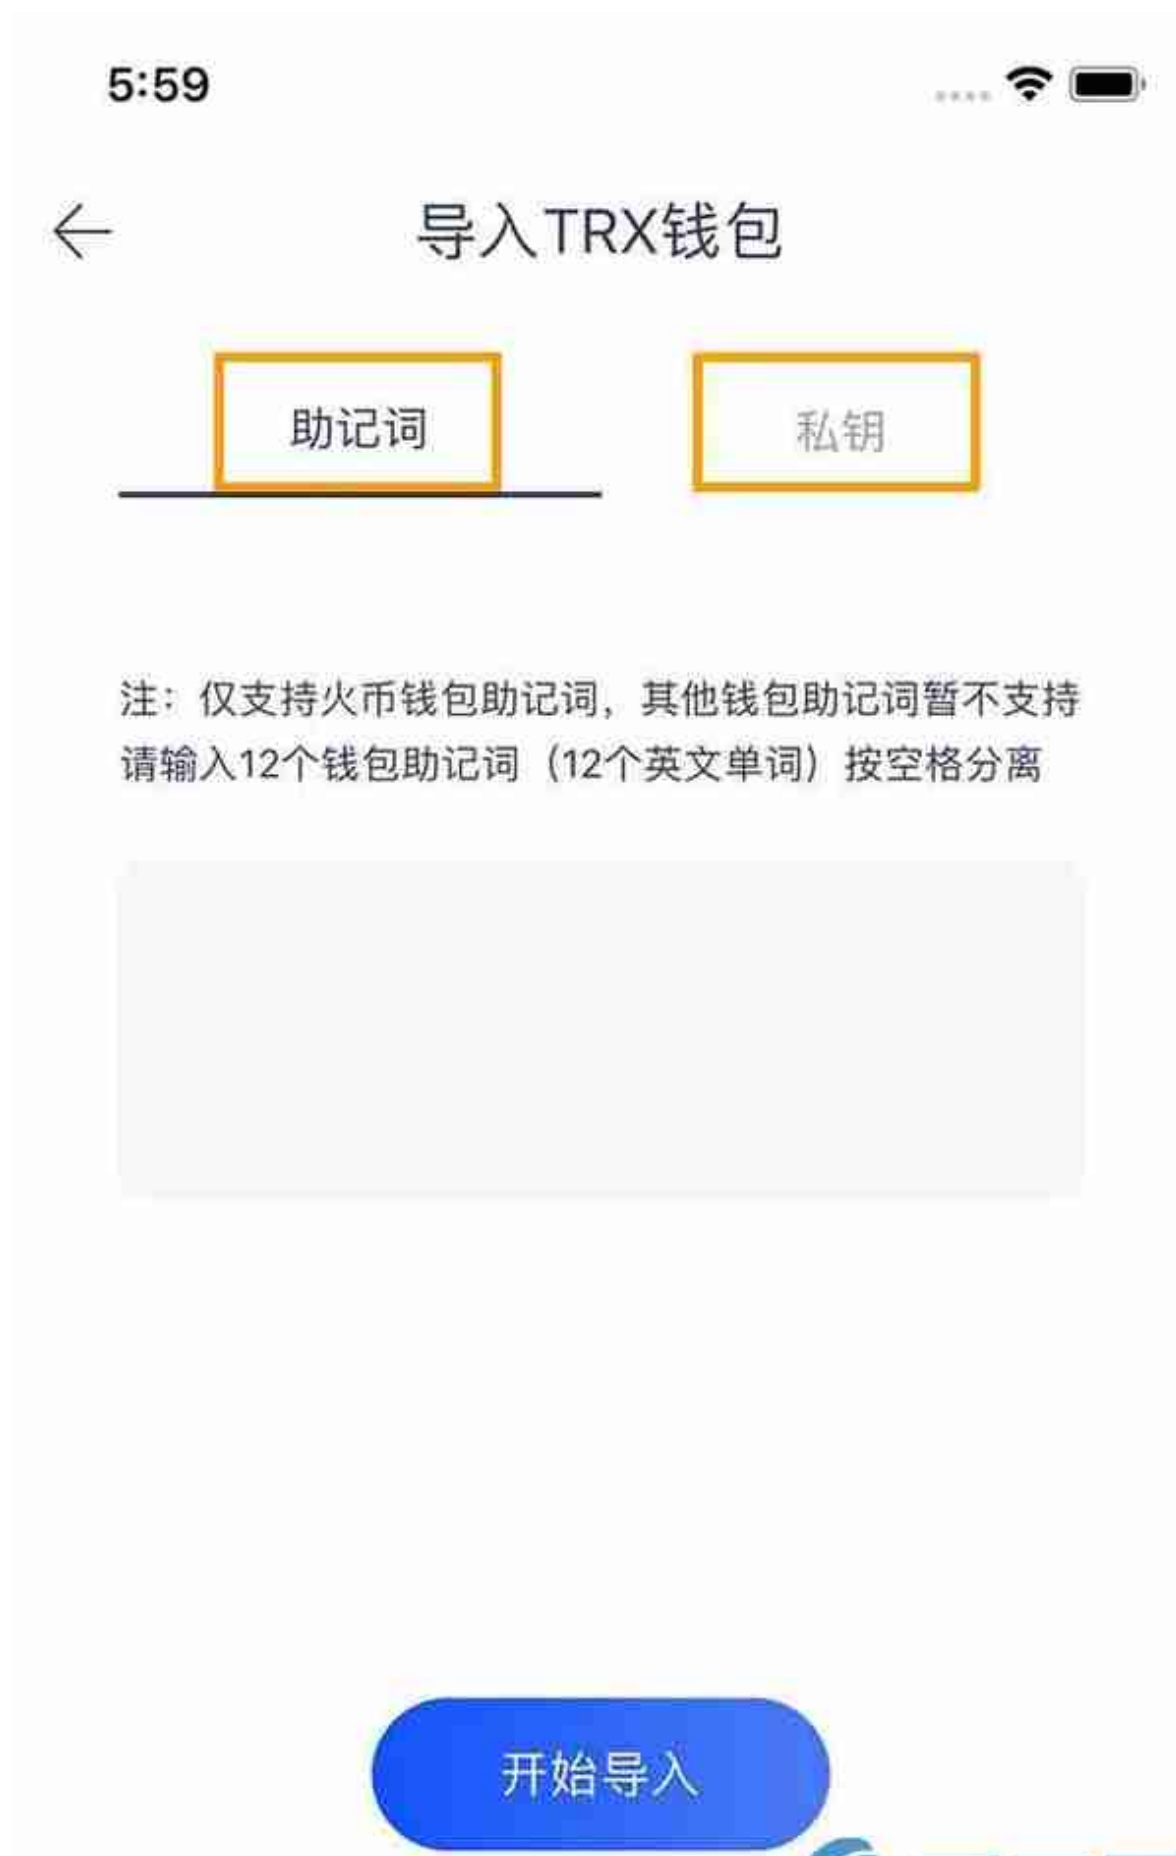

火币钱包如何导入TRX波场账户？众所周知，波场主网上线至今运行稳定，也有了非常不错的活跃及热度。基于以上因素，火币钱包团队加速技术研发进度，在最短时间，支持了波场主链。那么，火币钱包如何导入TRX波场账户？一起来看看下文详细介绍！

1、打开火币钱包，在首页点击右上角“钱包”按钮，进入“钱包管理”页；

2、点击“添加导入”，在导入钱包页，输入安全密码；

3、选择“TRX”；

4、导入助记词或者私钥;

5、导入完成后，会收到导入成功的提示。如果提示导入失败，请确认助记词或私钥是否正确；