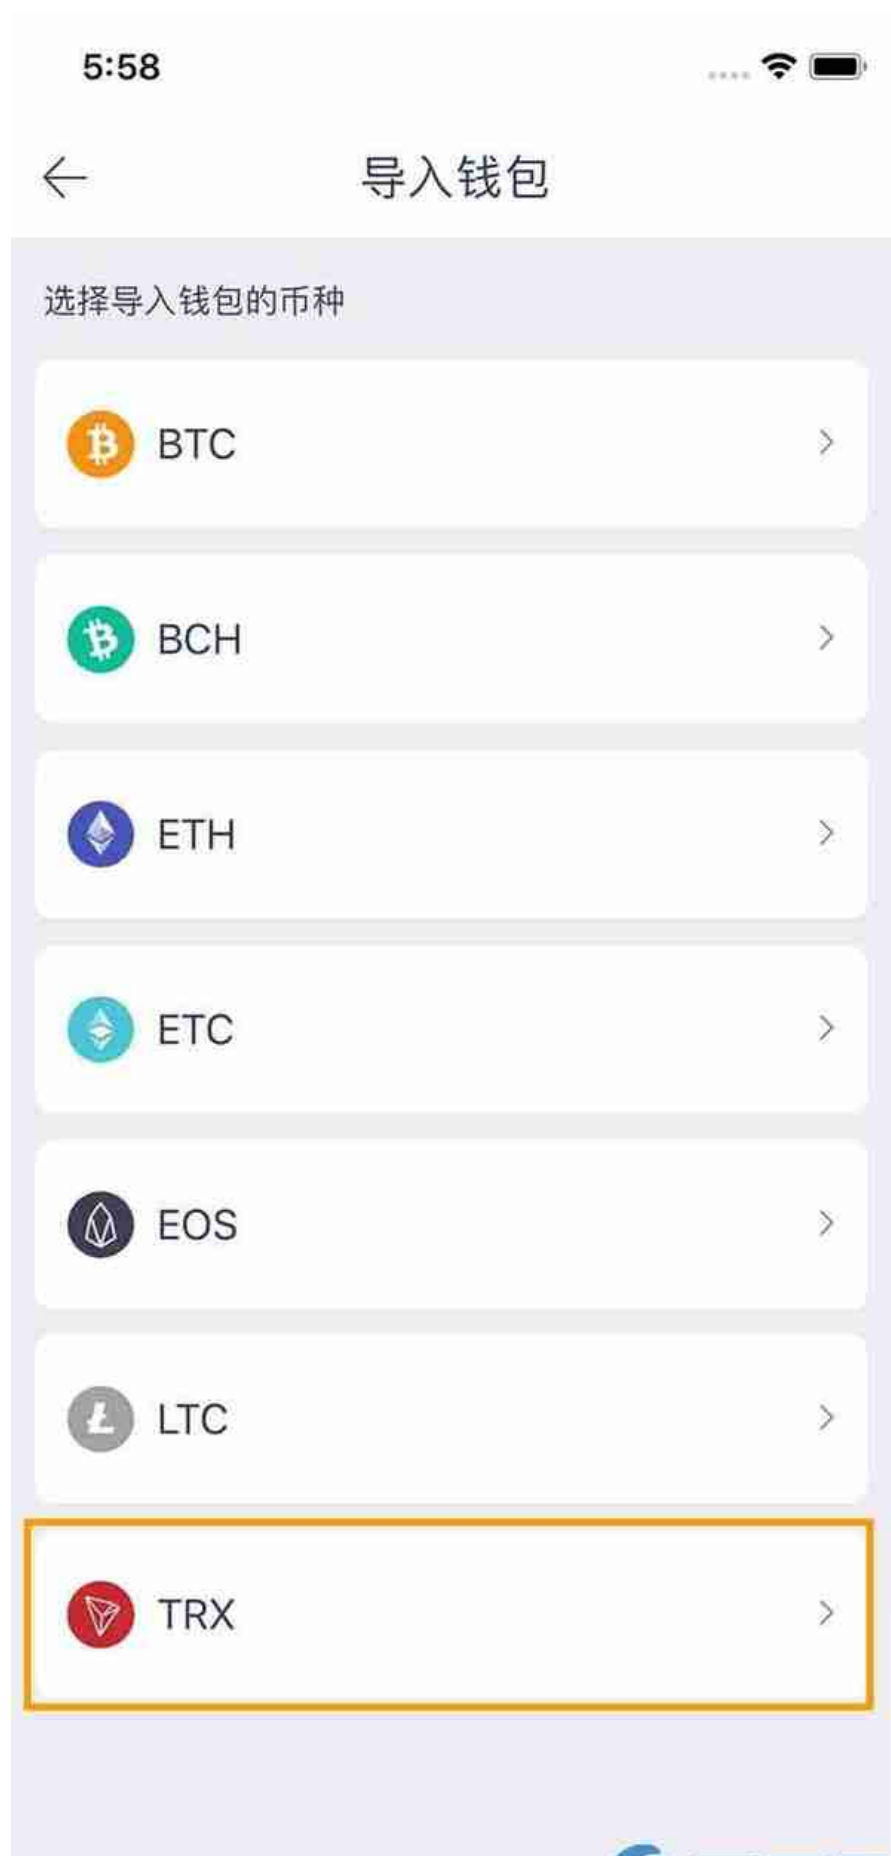

火币钱包如何导入TRX波场账户？众所周知，波场主网上线至今运行稳定，也有了非常不错的活跃及热度。基于以上因素，火币钱包团队加速技术研发进度，在最短时间，支持了波场主链。那么，火币钱包如何导入TRX波场账户？一起来看看下文详细介绍！

1、打开火币钱包，在首页点击右上角“钱包”按钮，进入“钱包管理”页；

2、点击“添加导入”，在导入钱包页，输入安全密码；

3、选择“TRX”；

4、导入助记词或者私钥;

5、导入完成后，会收到导入成功的提示。如果提示导入失败，请确认助记词或私钥是否正确；